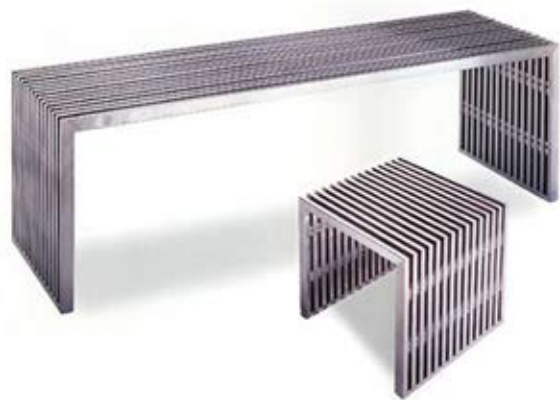

کلکسیون محصولات فضای باز مارون
استیل

مارون

تولید کننده مبلمان فضاهاى خارجى از جنس استیل مى باشد. طراحی متناسب با سلیقه شما - استفاده از متریال های تلفیقی مانند چوب و سنگ در ساخت میزها، آلاچیق ها و کانترها زیبایی محصول نهایی را بیشتر خواهد کرد.

تنوع بالای ابعاد، طراحی اختصاصی و اجرای در محل مورد نظر شما از دیگر ویژگیهای ما در روند تولید و ساخت است.

در این کلکسیون سعی بر آن است تا برخی از محصولات را به حضور شما معرفی کنیم.

Maroon Stainless Steel Divider

محصولات استیل فضای باز :

میز

صندلی

نیمکت

مبل

آبنما

آلاچیق

پرگولا

ساخت و اجرای دیوایدر و پارتیشن های فضای باز از جنس استیل در ارتفاع ۲ متر و عرض ۱ متر با توجه به نوع مصرف شما با قابلیت حکاکی لوگو، برند و طرح مورد نظر شما بروی سطح آن.

ساخت و اجرای انواع کابینت های فضای باز تمام استیل و استیل تلفیقی در ابعاد دلخواه شما و با توجه به محل اجرا امکان اجرا در محل. اجرای ثابت و قابل جابجایی.